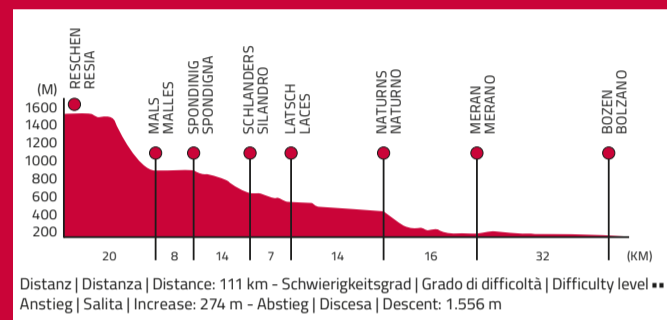

Vinschgau | Val Venosta