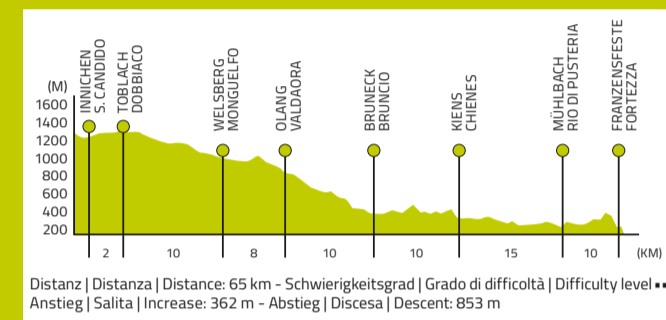

Pustertal | Val Pusteria

Mals, Bahnhof, Wasserturm | Malles, stazione FS