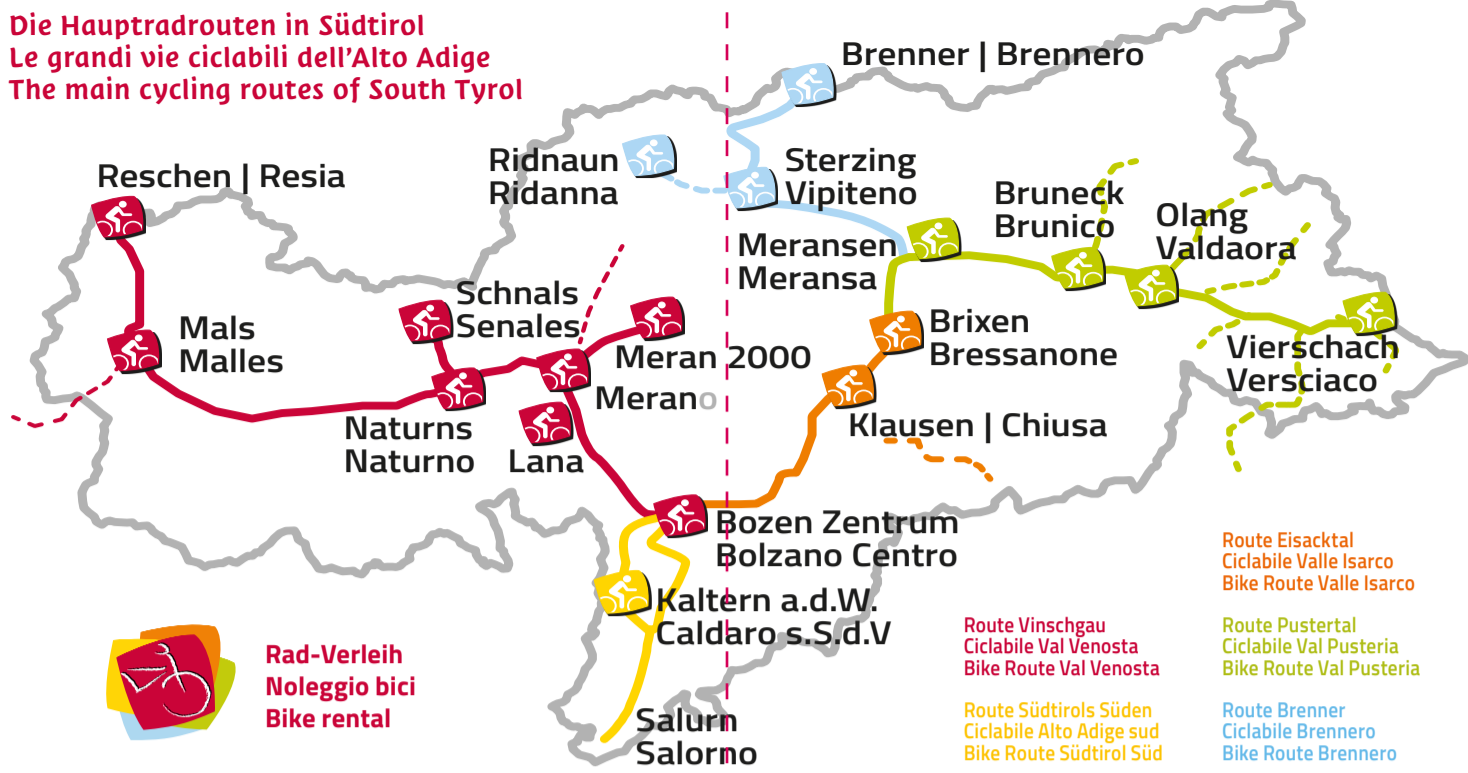

Die Hauptradrouten in Südtirol
Le grandi vie ciclabili dell'Alto Adige
The main cycling routes of South Tyrol

Route Eisacktal
Ciclabile Valle Isarco
Bike Route Valle Isarco

Route Pustertal
Ciclabile Val Pusteria
Bike Route Val Pusteria

Route Brenner
Ciclabile Brennero
Bike Route Brennero

Route Südtirols Süden
Ciclabile Alto Adige sud
Bike Route Südtirol Süd

Route Vinschgau
Ciclabile Val Venosta
Bike Route Val Venosta