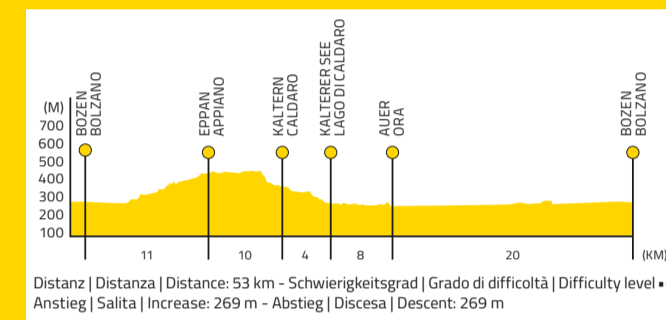

Südtirol Süd | Alto Adige Sud